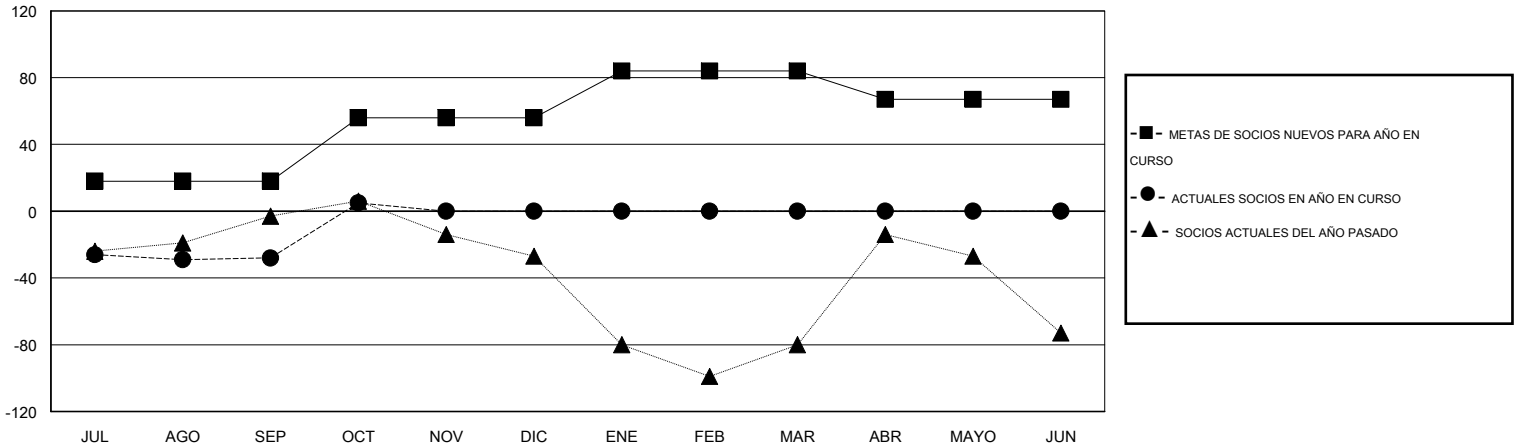

MONTHLY MEMBERSHIP PROGRESS REPORT

District M 1

Results as of: 10/31/2015

GMT: Pedro Marrello

UBICACIÓN PARAGUAY

GMT DE AE 3

Clubes					socios				
RESULTADOS DE 2015-2016					RESULTADOS DE 2015-2016				
TRIMESTRE	META DE CLUBES NUEVOS	NUEVOS CLUBES	CLUBES DADOS DE BAJA	GANANCIA/PÉRDIDA NETA	TRIMESTRE	META DE SOCIOS NUEVOS	SOCIOS FUNDADORES Y SOCIOS AÑADIDOS	SOCIOS DADOS DE BAJA	GANANCIA/PÉRDIDA NETA
JUL/AGO/SEP	0	0	0	0	JUL/AGO/SEP	18	43	71	-28
OCT/NOV/DIC	1	1	0	1	OCT/NOV/DIC	38	38	5	33
ENE/FEB/MAR	1	0	0	0	ENE/FEB/MAR	28	0	0	0
ABR/MAYO/JUN	0	0	0	0	ABR/MAYO/JUN	-17	0	0	0

METAS Y CIFRA ACUMULATIVA DE CLUBES NUEVOS

METAS Y CIFRA ACUMULATIVA DE SOCIOS

CLUBES DADOS DE BAJA: 0	22 CLUBS OF 45 AÑADIERON 1 O MÁS SOCIOS NUEVOS	DISTRIBUCIÓN POR SEXO
		MASCULINO 691 (51.99%)
		FEMENINO 638 (48.01%)
SOCIOS DADOS DE BAJA	CLIC AQUÍ PARA DATOS DE SALUD DE CLUB	SOCIOS EN UNIDAD FAMILIAR 469
FALLECIDOS 6		CABEZA DE FAMILIA 197
CLUB CANCELADO 0		NO ES CABEZA DE FAMILIA 272
OTRO 70		
TOTAL 76		