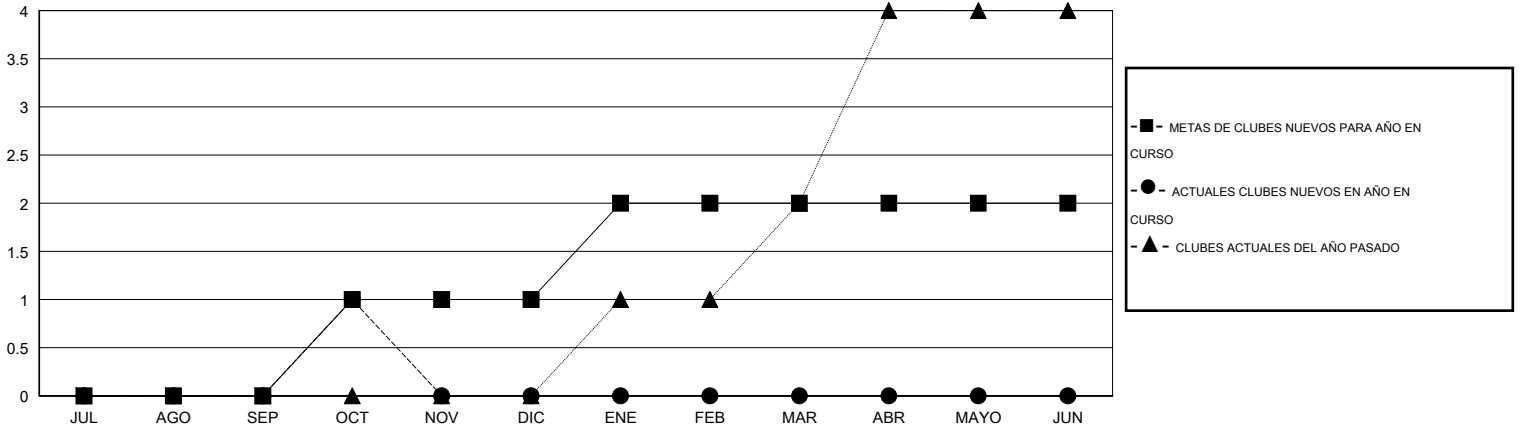

MONTHLY MEMBERSHIP PROGRESS REPORT

District M 1

Results as of: 10/31/2015

GMT: Pedro Marrello

UBICACIÓN PARAGUAY

GMT DE AE 3

Clubes					socios				
RESULTADOS DE 2015-2016					RESULTADOS DE 2015-2016				
TRIMESTRE	META DE CLUBES NUEVOS	NUEVOS CLUBES	CLUBES DADOS DE BAJA	GANANCIA/PÉRDIDA NETA	TRIMESTRE	META DE SOCIOS NUEVOS	SOCIOS FUNDADORES Y SOCIOS AÑADIDOS	SOCIOS DADOS DE BAJA	GANANCIA/PÉRDIDA NETA
JUL/AGO/SEP	0	0	0	0	JUL/AGO/SEP	18	43	71	-28
OCT/NOV/DIC	1	1	0	1	OCT/NOV/DIC	38	38	5	33
ENE/FEB/MAR	1	0	0	0	ENE/FEB/MAR	28	0	0	0
ABR/MAYO/JUN	0	0	0	0	ABR/MAYO/JUN	-17	0	0	0

METAS Y CIFRA ACUMULATIVA DE CLUBES NUEVOS

METAS Y CIFRA ACUMULATIVA DE SOCIOS

CLUBES DADOS DE BAJA: 0	22 CLUBS OF 45 AÑADIERON 1 O MÁS SOCIOS NUEVOS	DISTRIBUCIÓN POR SEXO
		MASCULINO 691 (51.99%)
		FEMENINO 638 (48.01%)
SOCIOS DADOS DE BAJA	CLIC AQUÍ PARA DATOS DE SALUD DE CLUB	SOCIOS EN UNIDAD FAMILIAR 469
FALLECIDOS 6		CABEZA DE FAMILIA 197
CLUB CANCELADO 0		NO ES CABEZA DE FAMILIA 272
OTRO 70		
TOTAL 76		